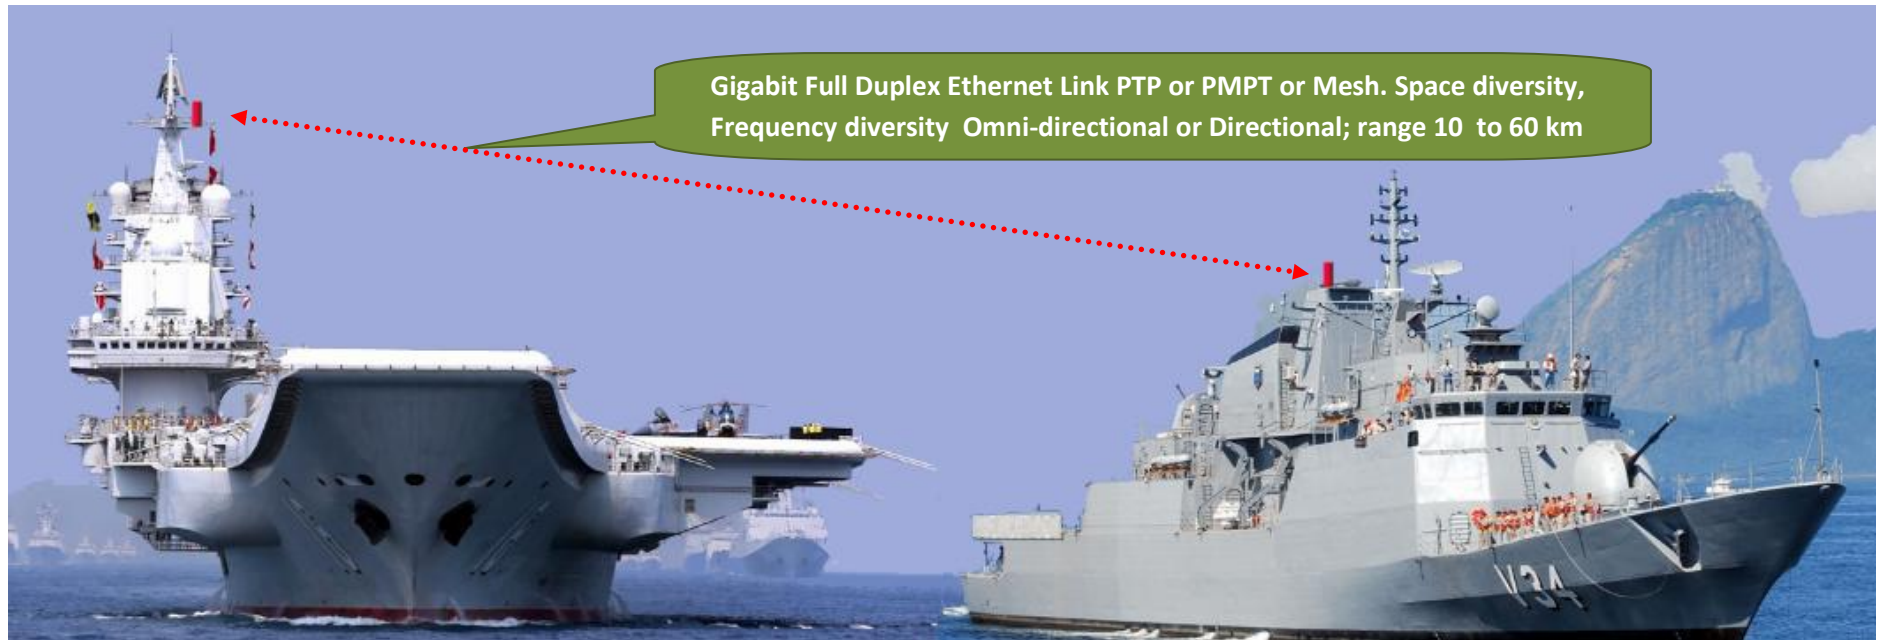

Liaison Haut Débit en diversité d'espace et de fréquence en bande NATO 4.4 à 5.0 GHz

200Mbps x 4 aggregated links = 800Mbps

Agrégation possible de 8 Radio combinant les VHF/UHF/SHF :

- 30 à 880 Mhz
- 2.2 à 2.7 Ghz
- 4 à 5 Ghz
- 5 à 6 Ghz

Configuration évolutive de 200 Mbps à 1600 Mbps avec espacements et répartition des fréquences pour le découplage des fréquences

Hypercable

Liaison Haut Débit en diversité d'espace et de fréquence en bande NATO 4.4 à 5.0 GHz