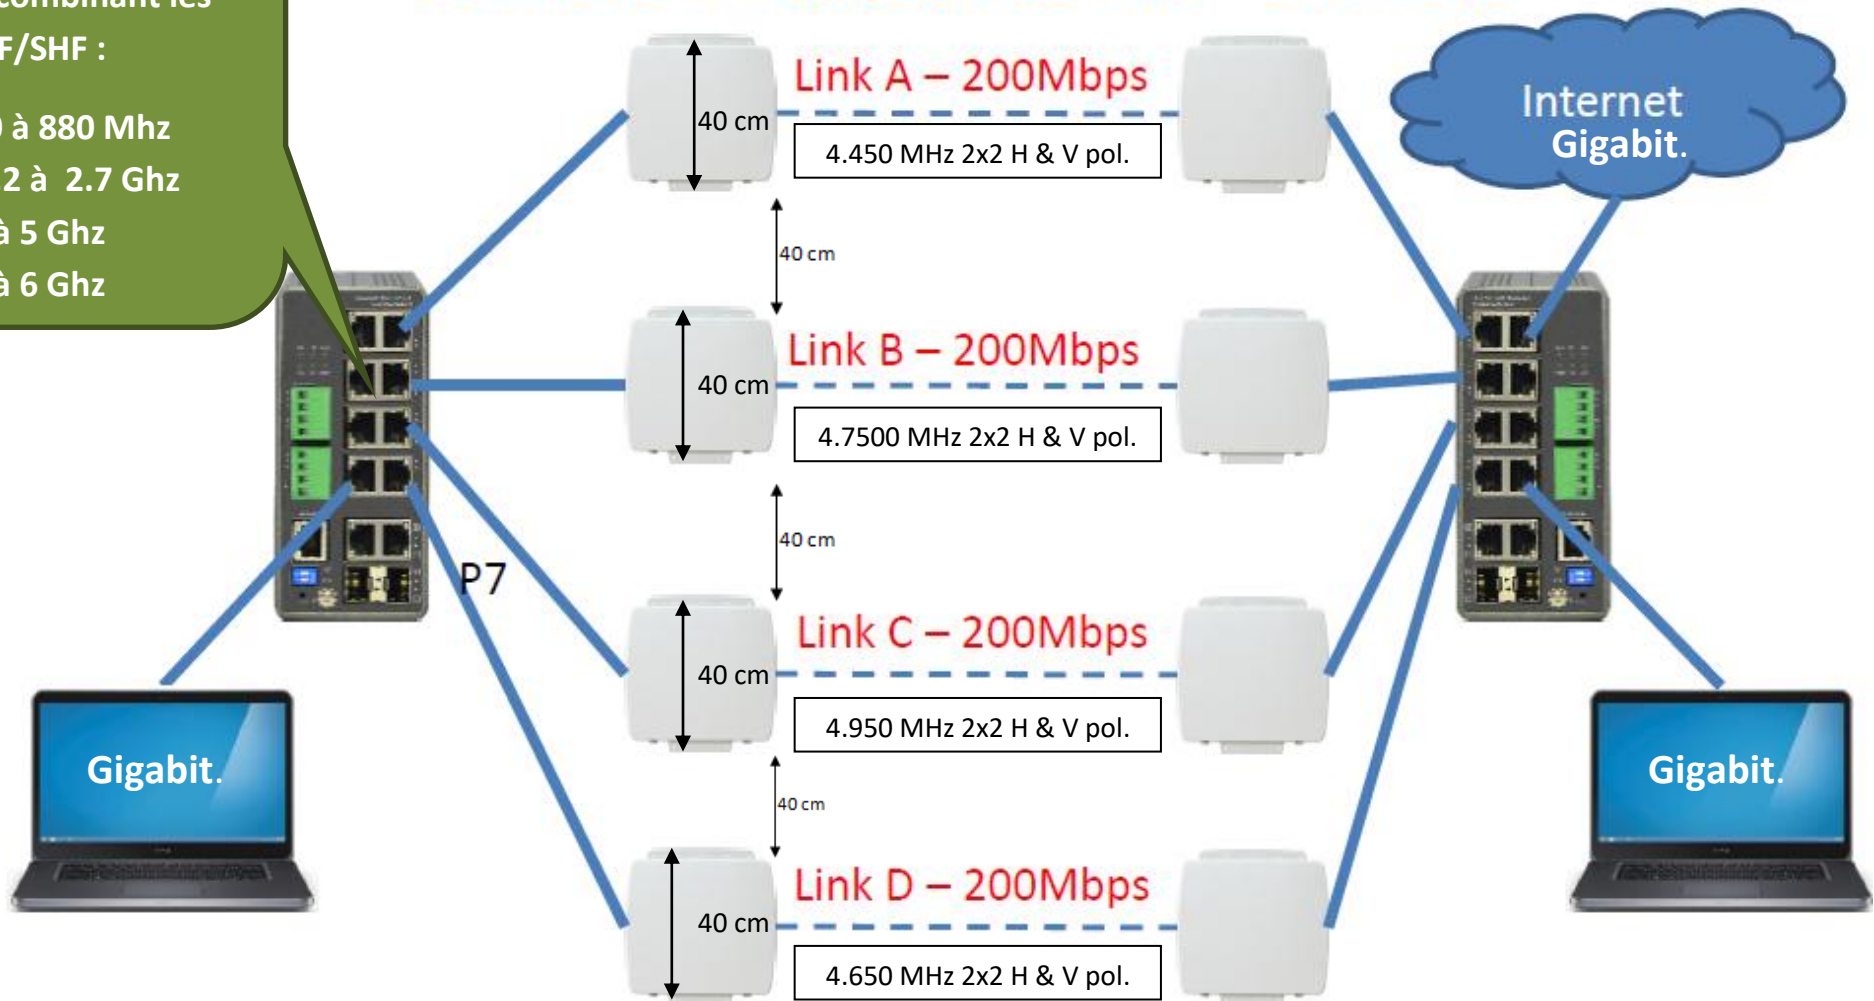

Liaison Haut Débit en diversité d'espace et de fréquence en bande NATO 4.4 à 5.0 GHz

200Mbps x 4 aggregated links = 800Mbps

Agrégation possible de 8 Radio combinant les VHF/UHF/SHF :

- 30 à 880 Mhz
- 2.2 à 2.7 Ghz
- 4 à 5 Ghz
- 5 à 6 Ghz

Configuration évolutive de 200 Mbps à 1600 Mbps avec espacements et répartition des fréquences pour le découplage des fréquences

Hypercable

Liaison Haut Débit en diversité d'espace et de fréquence en bande NATO 4.4 à 5.0 GHz